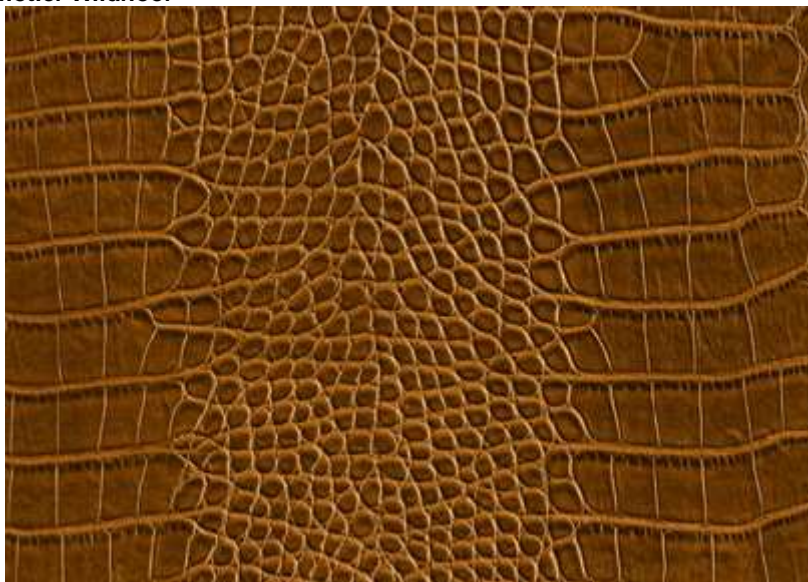

## Productomschrijving

Wildfloor is onze nieuwste designvloer! Breng Wild-Life in je interieur. Geschikt voor woonkamer of kantooromgeving. Deze extravagante designvloer laat iedereen verbazen. De grenzen van een gietvloer worden door de toepassing van een Wildfloor grenzeloos verlegd! Deze vloeren zijn ideaal wanneer optimale esthetiek en technische prestaties van doorslaggevend belang zijn. Hoge duurzaamheid en chemische weerstand maken van deze epoxy-en polyurethaanvloeren ideaal voor gebruik in zowel publieke ruimtes als in industriële gebouwen. Deze vloeren zijn enkel geschikt voor binnentoepassingen en zijn combineerbaar met vloerverwarming.

## Voorbeeld motief Wildfloor

## Kleuren Wildfloor

- Verkrijgbaar in een harmonisch pallet van natuurlijke kleuren
- In deze vloertypes gebeurt de toevoeging van pigmenten ter plaatse waardoor elke vloer uniek is.
- Dit kleuren pakket zal U verbazen en staat voor een exclusieve vloer.
- Uw wenst uw woonruimte een extra tintje te geven. Net dat wat u met andere vloeren niet kan bereiken, biedt Wildfloor u wel!