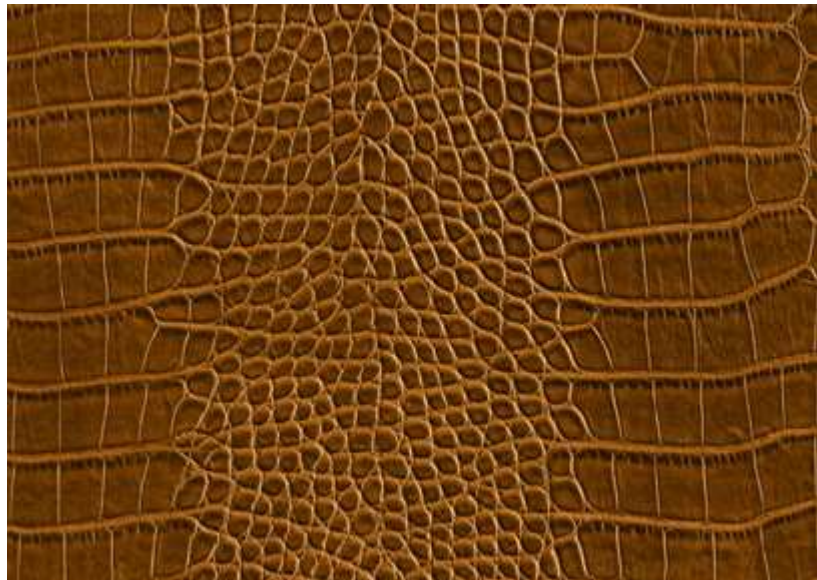

Wildfloor

Gietvloeren

Mono gietvloer

Betonart

Earth Floor (New)

Bio Pu 100 (New)

Exclusieve epoxyvloeren

Metalufloor

Zydrif

Wildfloor

Cromafloor

Andere producten

Steentapijt

Marmertapijt

Coatings

Productomschrijving

Wildfloor is onze nieuwste designvloer! Breng Wild-Life in je interieur. Geschikt voor woonkamer of kantooromgeving. Deze extravagante designvloer laat iedereen verbazen. De grenzen van een gietvloer worden door de toepassing van een Wildfloor grenzeloos verlegd! Deze vloeren zijn ideaal wanneer optimale esthetiek en technische prestaties van doorslaggevend belang zijn. Hoge duurzaamheid en chemische weerstand maken van deze epoxy-en polyurethaanvloeren ideaal voor gebruik in zowel publieke ruimtes als in industriële gebouwen. Deze vloeren zijn enkel geschikt voor binnentoepassingen en zijn combineerbaar met vloerverwarming.

LIFE WILD, LIFE WITH NATURE, HAVE A WILDFLOOR!!

Voorbeeld motief Wildfloor

Samenstelling Wildfloor

Onze Wildfloor uitvoering is een exclusieve designvloer. Door zijn unieke samenstelling verkrijgen we nu net deze zeer exclusieve uitstraling. Wildfloor is een epoxy gietvloer. Deze vloeren worden in 4 lagen (minimaal) geplaatst. De vloeren worden ter plaatse gelegd en zijn dus naadloos (bestaande uitzetvoegen worden overgenomen).

Kleuren Wildfloor

- Verkrijgbaar in een harmonisch pallet van natuurlijke kleuren
- In deze vloertypes gebeurt de toevoeging van pigmenten ter plaatse waardoor elke vloer uniek is.
- Dit kleuren pakket zal U verbazen en staat voor een exclusieve vloer.
- Uw wenst uw woonruimte een extra tintje te geven. Net dat wat u met andere vloeren niet kan bereiken, biedt Wildfloor u wel!

Voordelen

- Naadloos
- Alle voordelen van een epoxyvloer
- Exclusief designgehalte
- Slijtvast, sterk en duurzaam (kleurvast)
- Onderhoudsvriendelijk
- Brandbestendig (klasse 2)
- Antistatisch
- Bestand tegen de meest voorkomende chemicaliën